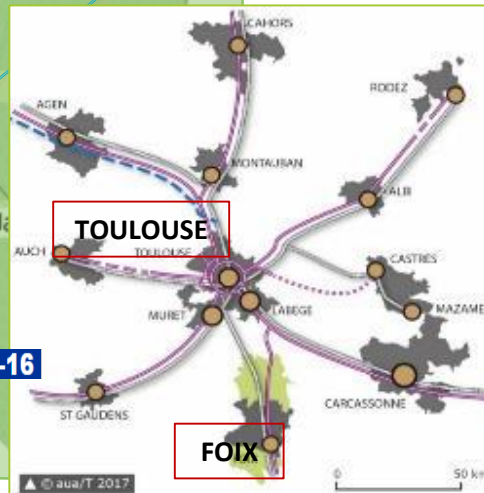

PARC D'ACTIVITES Delta Sud

L'AGGLO
Foix-Varilhes

L'agglo Foix-Varilhes, un territoire connecté

Aires d'attractions de Foix et Pamiers
70 000 habitants

-  Un **axe routier express 2x2 voies** **N 20 E9**
-  Trois **gares ferroviaires TER connectées à Toulouse** **SNCF**
-  Quatre **lignes de transports en commun** **l'agglo bus**
-  Un **aérodrome**
-  Un **couverture FTTH et 4G/5G**
-  Une **pépinière** et deux **hôtels d'entreprises**
-  Six **crèches**, vingt-quatre **maternelles / écoles**
-  Un **centre hospitalier**
-  Une **antenne de l'Université de Toulouse II**
-  Deux **lycées** et un **collège**
-  Trois **centres de formation d'apprentis**
-  Quatre **centres de formations**
-  **Bassins d'emplois Foix/Pamiers**
 40 000 actifs, dont 20 000 salariés et 8 000 demandeurs d'emplois

Accès à 10 km / 45 km / 60 km
A 66 A 61 A 64

Montpellier (2h30) ✈️
Port la nouvelle (1h40) ⚓
Carcassonne (1h) ✈️
Perpignan (2h) ✈️

Toulouse (50 min) ✈️
 Bordeaux (3h10) ✈️ ⚓
 Aéroport international de Blagnac (55 min) ✈️