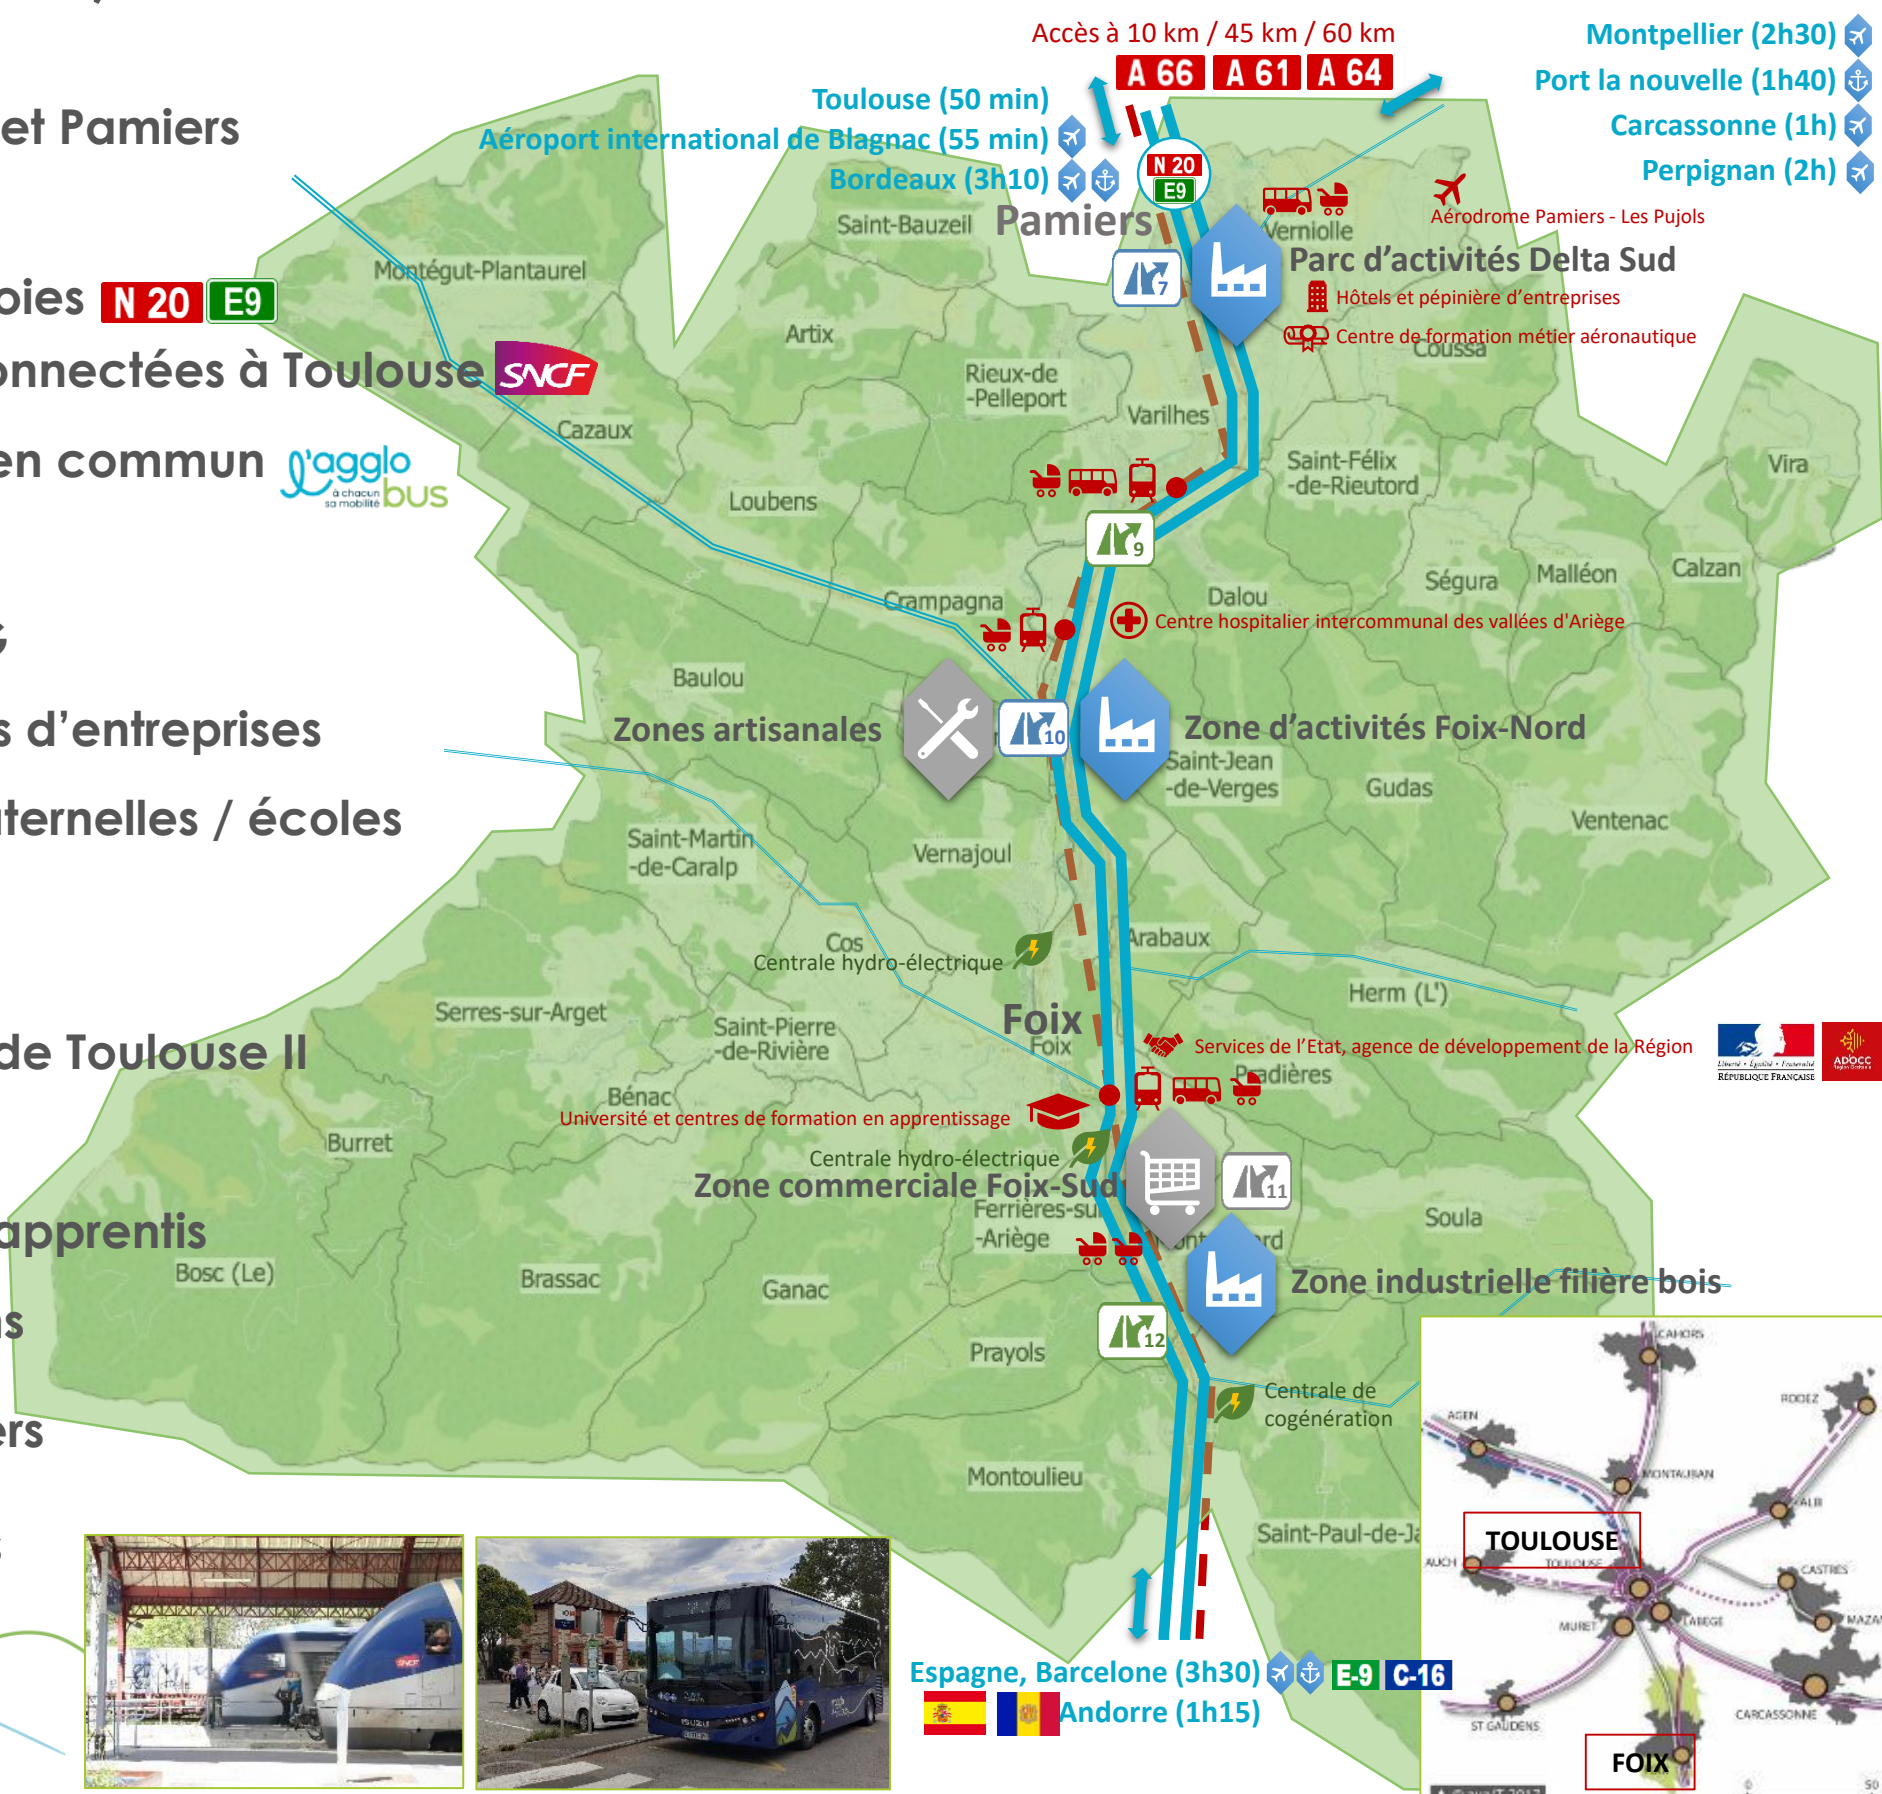

PARC D'ACTIVITES Delta Sud

L'AGGLO
Foix-Varilhes

L'agglo Foix-Varilhes, un territoire connecté

Aires d'attractions de Foix et Pamiers
70 000 habitants

-  Un **axe routier express 2x2 voies** **N 20 E9**
-  Trois **gares ferroviaires TER connectées à Toulouse** **SNCF**
-  Quatre **lignes de transports en commun** **l'agglo bus**
-  Un **aérodrome**
-  Un **couverture FTTH et 4G/5G**
-  Une **pépinière** et deux **hôtels d'entreprises**
-  Six **crèches**, vingt-quatre **maternelles / écoles**
-  Un **centre hospitalier**
-  Une **antenne de l'Université de Toulouse II**
-  Deux **lycées** et un **collège**
-  Trois **centres de formation d'apprentis**
-  Quatre **centres de formations**
-  **Bassins d'emplois Foix/Pamiers**
 40 000 actifs, dont 20 000 salariés et 8 000 demandeurs d'emplois

Accès à 10 km / 45 km / 60 km
A 66 A 61 A 64

Montpellier (2h30) ✈️
Port la nouvelle (1h40) ⚓
Carcassonne (1h) ✈️
Perpignan (2h) ✈️

Toulouse (50 min) ✈️
 Bordeaux (3h10) ✈️ ⚓
 Aéroport international de Blagnac (55 min) ✈️

N 20 E9

Parc d'activités Delta Sud
 Hôtels et pépinière d'entreprises
 Centre de formation métier aéronautique

Aérodrome Pamiers - Les Pujols

N 9

Centre hospitalier intercommunal des vallées d'Ariège

N 10

Zones artisanales ⚒️
Zone d'activités Foix-Nord 🏭