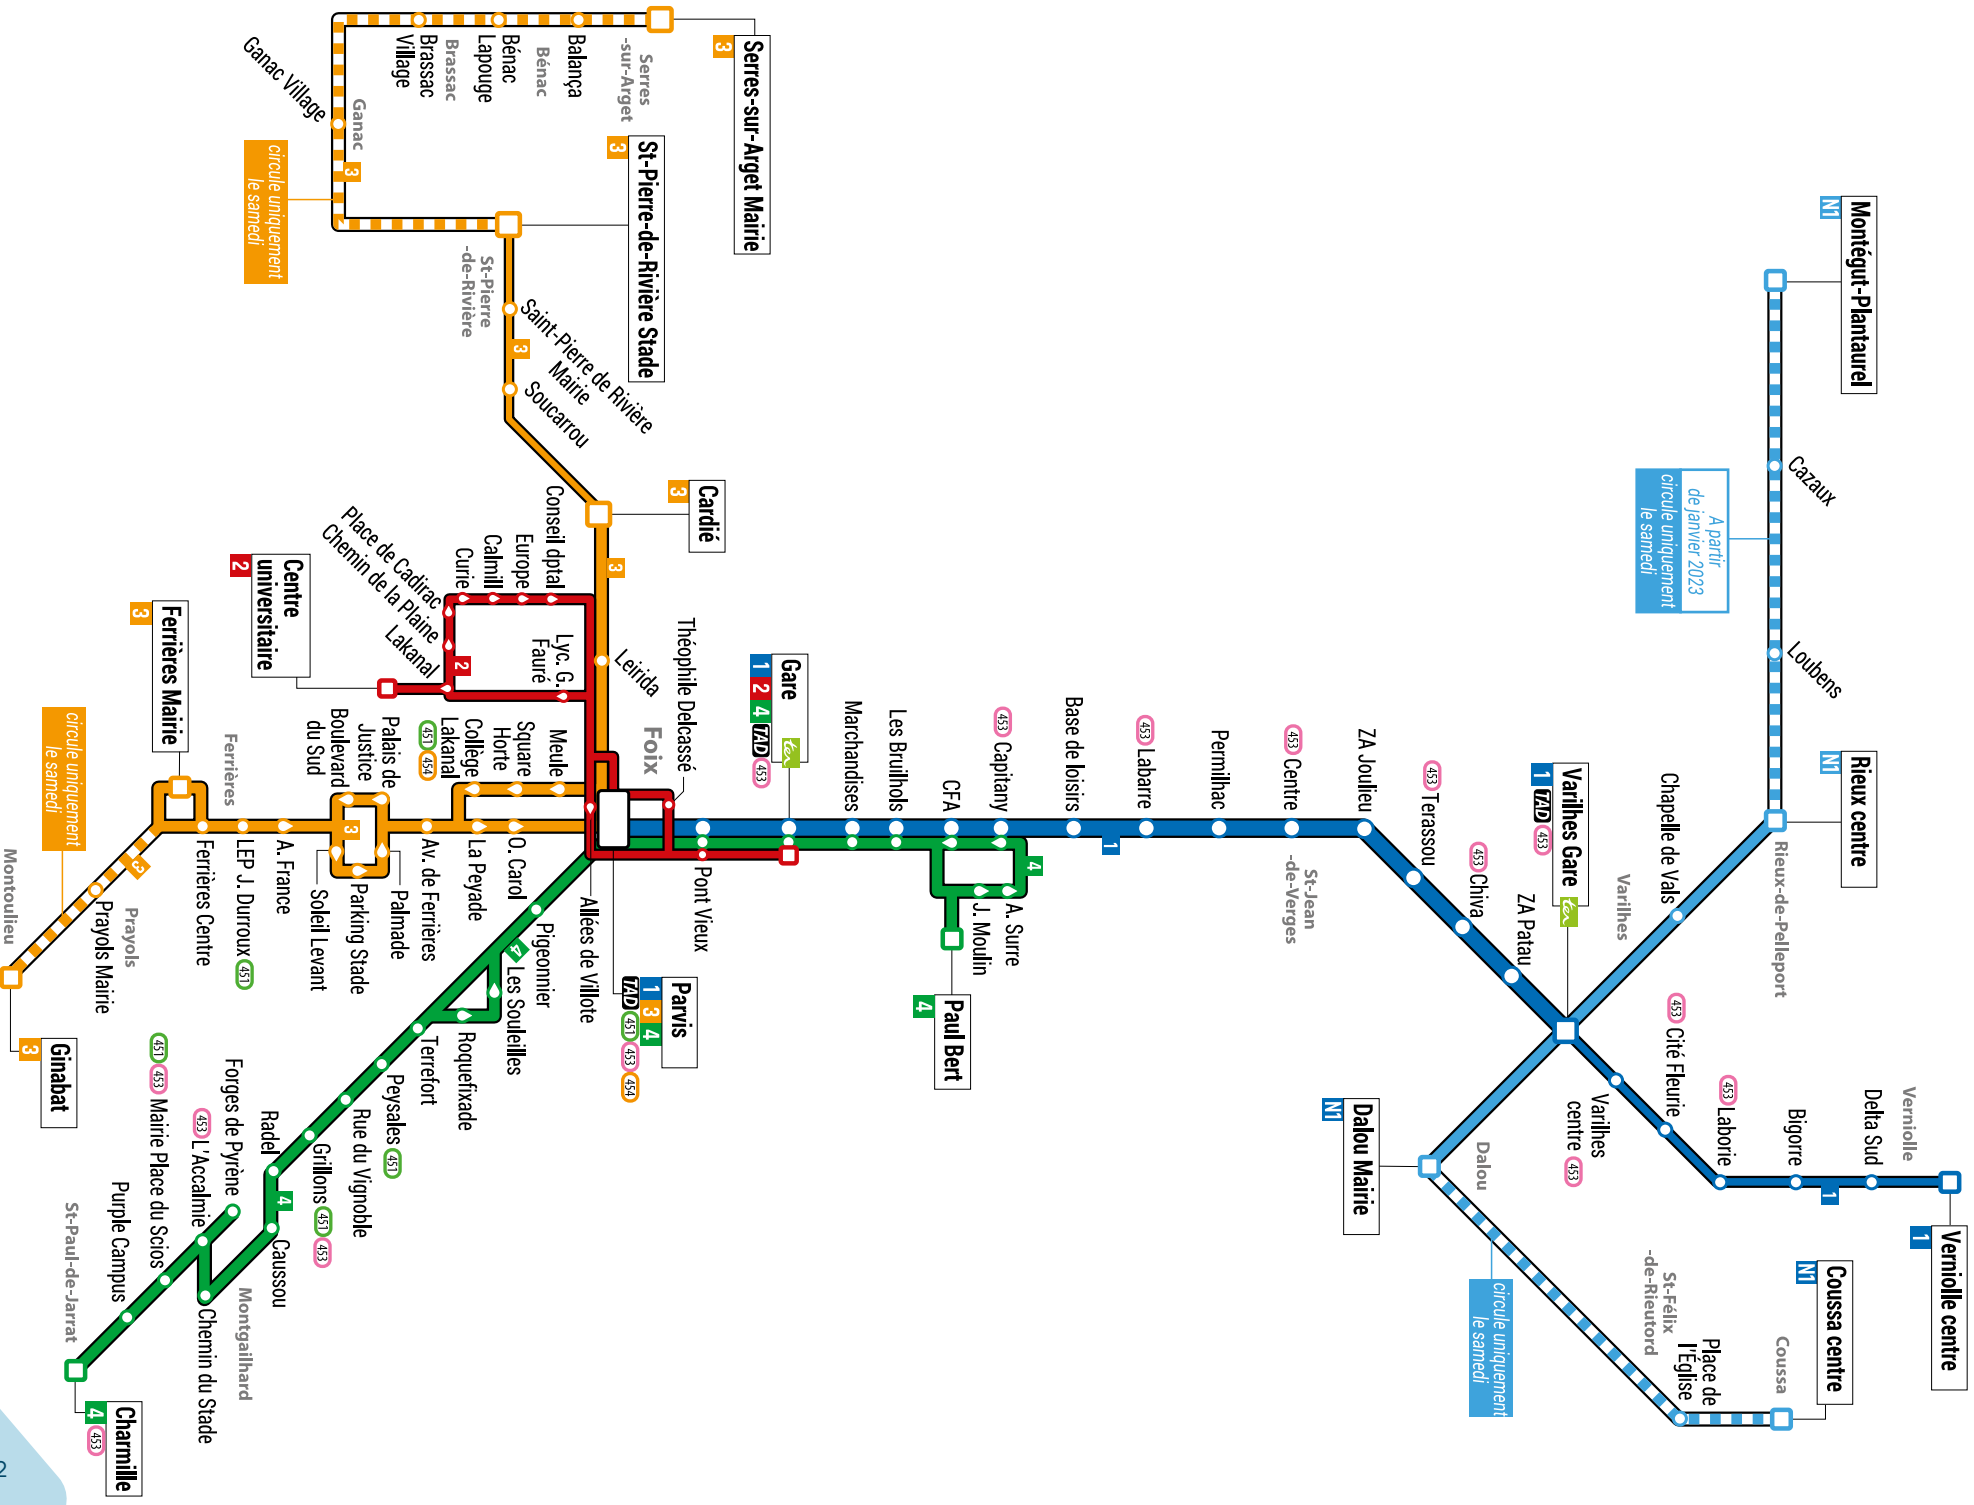

Bonne mobilité !

Légende

- 📍 Pôle d'attractivité desservi
- 🟪 Communes de départ TAD Nord
- 🟨 Communes de départ TAD Sud

TAD Nord : 18 communes

3 destinations :

- desserte du marché de Pamiers : samedi
- Gare Varilhes : mardi - jeudi
- Parcs commerciaux Verniolle et Pamiers : mercredi

Aller :

- départ commune : 8h30
- arrivée destination : 9h00

Retour :

- départ Pamiers Varilhes Verniolle : 11h30 - 17h30
- arrivée commune : 12h00 - 18h00

TAD Sud : 23 communes

2 destinations :

- Foix gare : mardi - vendredi
- Foix parvis : mardi - vendredi

Aller :

- départ commune : 8h30
- arrivée Foix : 9h00

Retour :

- départ Foix : 11h30 - 17h30
- arrivée commune : 12h00 - 18h00

Réservation :

- Par téléphone, au 05.32.74.18.15
- Ou via le formulaire en ligne sur notre site www.lagglobus.fr

Réservation la veille avant 17h

Foix - ville **Ligne 2**

100% électrique, la Ligne 2 circule toute l'année du lundi au samedi entre la gare et le centre-ville de Foix avec des services toutes les 30 minutes en heures de pointe !