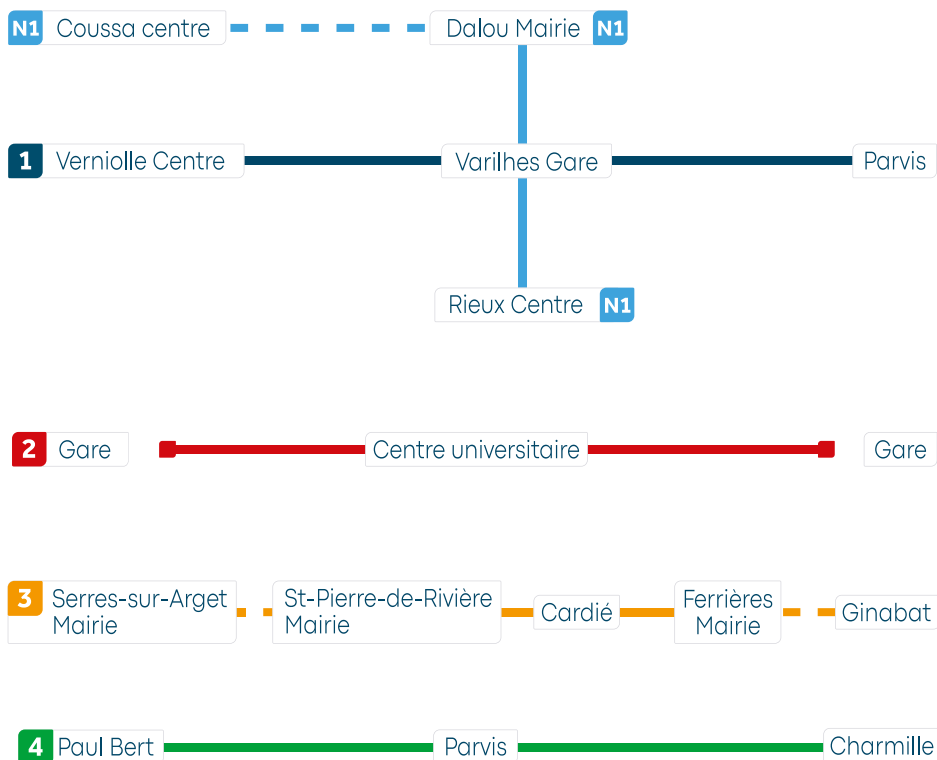

Duplicata

🔗 **Perte ou détérioration de carte**.....10€

Pour tous

Voyagez **gratuitement** entre le Parvis et la gare de Foix !

Le nouveau réseau

Le réseau ne fonctionne pas les dimanches et jours fériés

Index des lignes

 : Circule uniquement le samedi

Zenbus

vous propose le service

afin de rester informé **en temps réel** de l'actualité du réseau.

L'information **en temps réel** pour maîtriser ses déplacements en bus.

L'application **Zenbus** est téléchargeable sur smartphone, tablette ou ordinateur et permet de :

Bonne mobilité !

Légende

- 📍 Pôle d'attractivité desservi
- 🟪 Communes de départ TAD Nord
- 🟨 Communes de départ TAD Sud

TAD Nord : 18 communes

3 destinations :

- desserte du marché de Pamiers : samedi
- Gare Varilhes : mardi - jeudi
- Parcs commerciaux Verniolle et Pamiers : mercredi

Aller :

- départ commune : 8h30
- arrivée destination : 9h00

Retour :

- départ Pamiers Varilhes Verniolle : 11h30 - 17h30
- arrivée commune : 12h00 - 18h00

TAD Sud : 23 communes

2 destinations :

- Foix gare : mardi - vendredi
- Foix parvis : mardi - vendredi