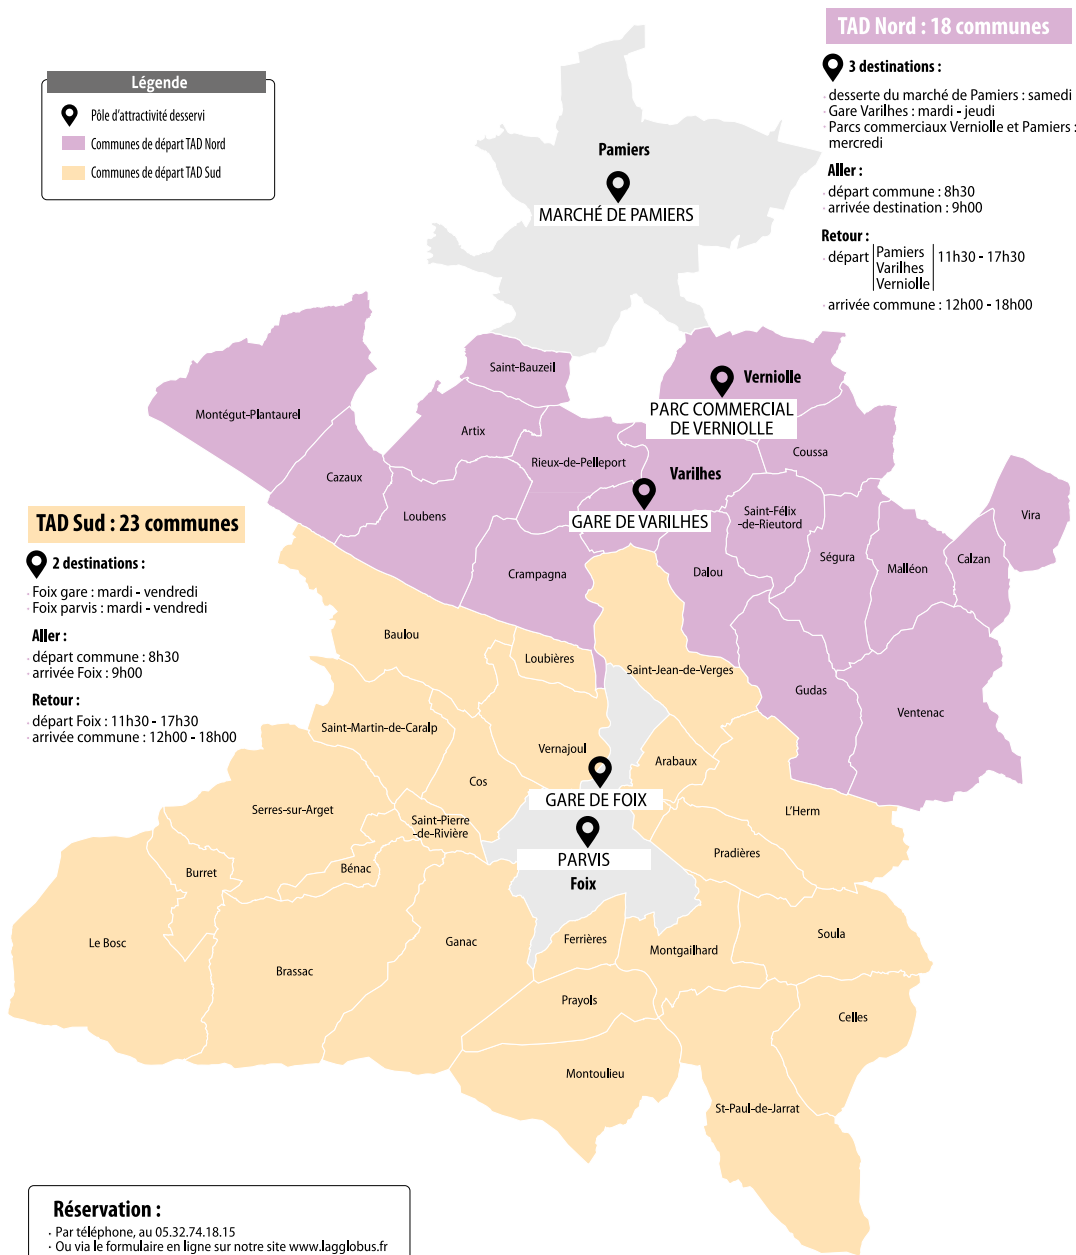

Bonne mobilité !

Légende

- 📍 Pôle d'attractivité desservi
- 🟪 Communes de départ TAD Nord
- 🟨 Communes de départ TAD Sud

TAD Nord : 18 communes

3 destinations :

- desserte du marché de Pamiers : samedi
- Gare Varilhes : mardi - jeudi
- Parcs commerciaux Verniolle et Pamiers : mercredi

Aller :

- départ commune : 8h30
- arrivée destination : 9h00

Retour :

- départ Pamiers Varilhes Verniolle : 11h30 - 17h30
- arrivée commune : 12h00 - 18h00

TAD Sud : 23 communes

2 destinations :

- Foix gare : mardi - vendredi
- Foix parvis : mardi - vendredi